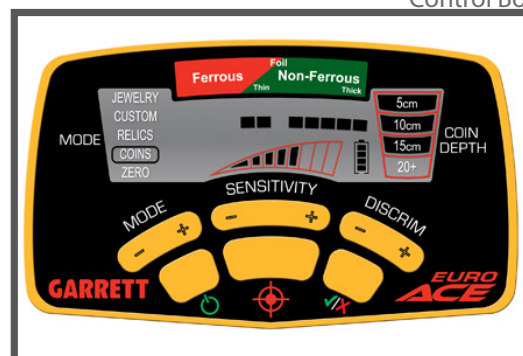

Il Metal Detector Garret EURO ACE è assolutamente versatile e ideale per la ricerca di monete e reperi, in terreni mineralizzati o spiagge.

Questo Metal Detector ha potenziato oltre le caratteristiche dell'ACE 250, famoso a livello mondiale, una nuova e più affidabile piastra di ricerca ad alte frequenze, in grado di effettuare discriminazioni del ferro più precise.

CARATTERISTICHE PRINCIPALI

- Scala di identificazione a 12 segmenti
- Discriminazione del ferro a 6 segmenti
- Discriminazione regolabile
- Sensibilità regolabile
- Pinpoint centratore
- 3 toni audio identificativi
- Frequenza a 8.25 kHz
- Piastra standard 8.5" x 11" DD PROformance
- Lunghezza: regolabile da 106 a 129 cm.
- Peso 1.27 kg.
- Batterie 4 AA (inclide)
- Garanzia 2 anni

ENHANCED
iron

GTA[™]

One-Touch[™]
TREASURE HUNTING

Control Box

Piastra di Ricerca PROformance DD 28x22