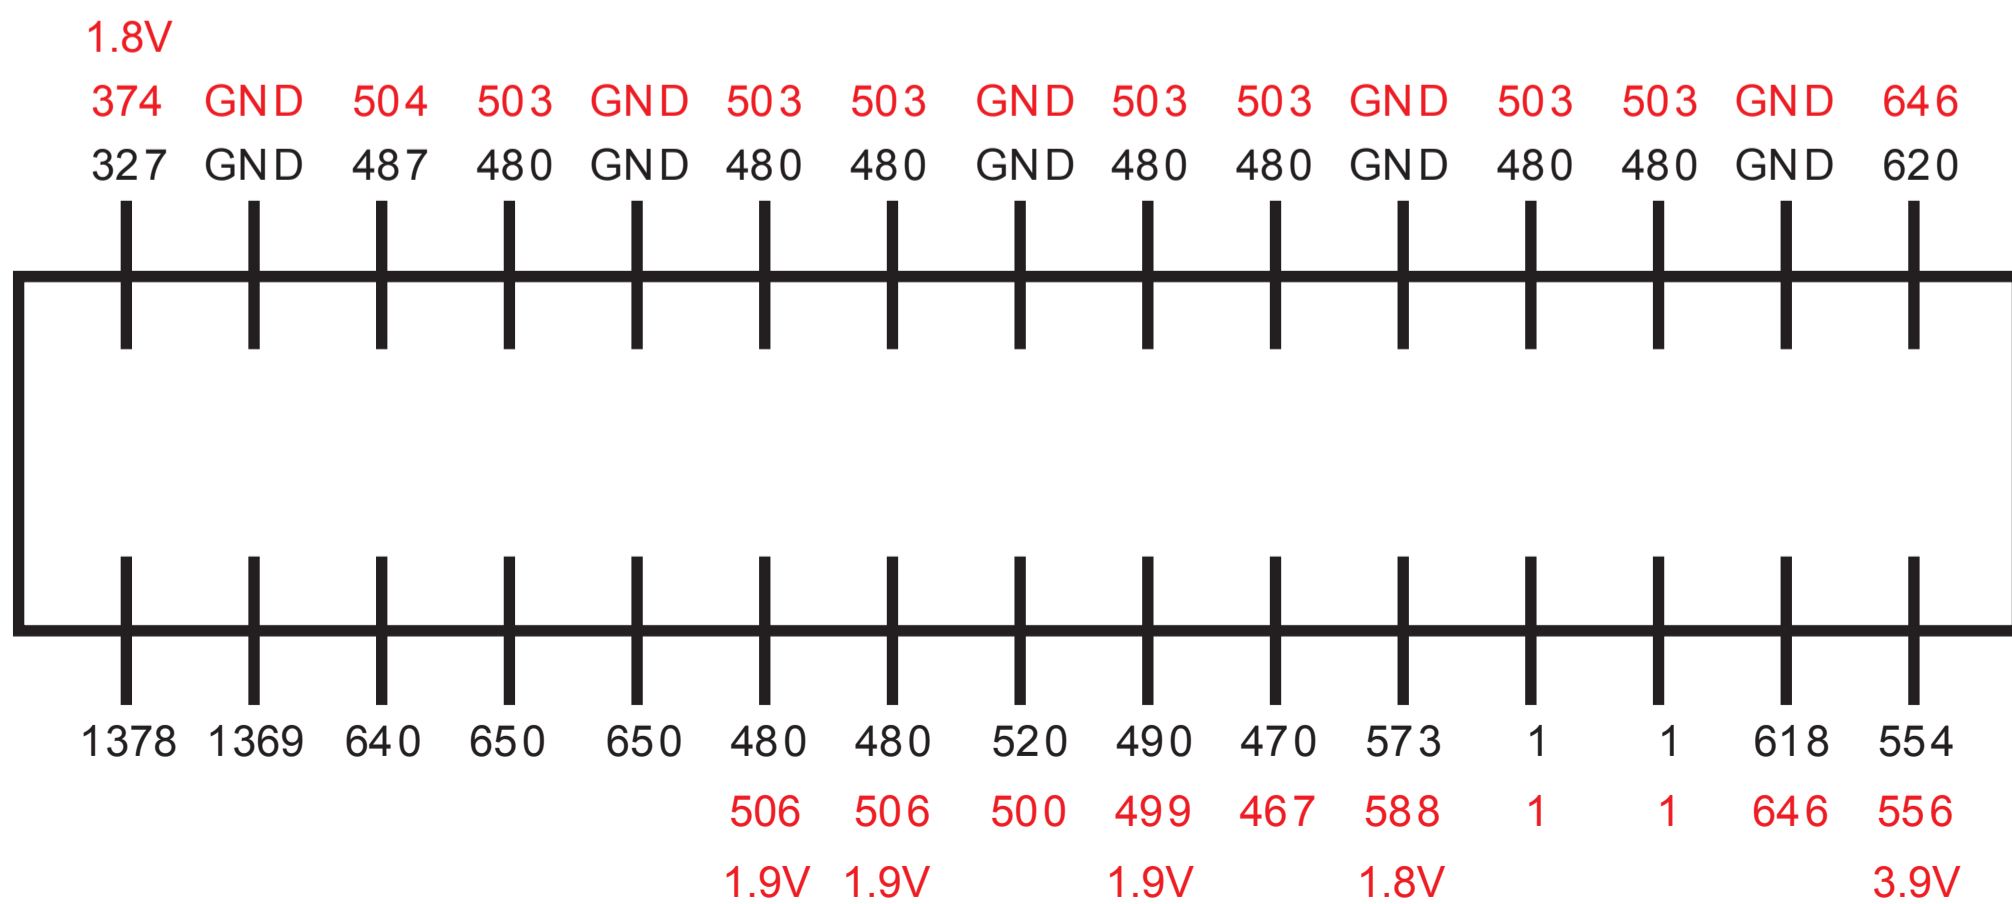

i6:尾插

(新万用表量)

i6 Plus:Home键座

i6前摄像头,听筒,感光座

(新万用表量)

i6 Power

i6 Display