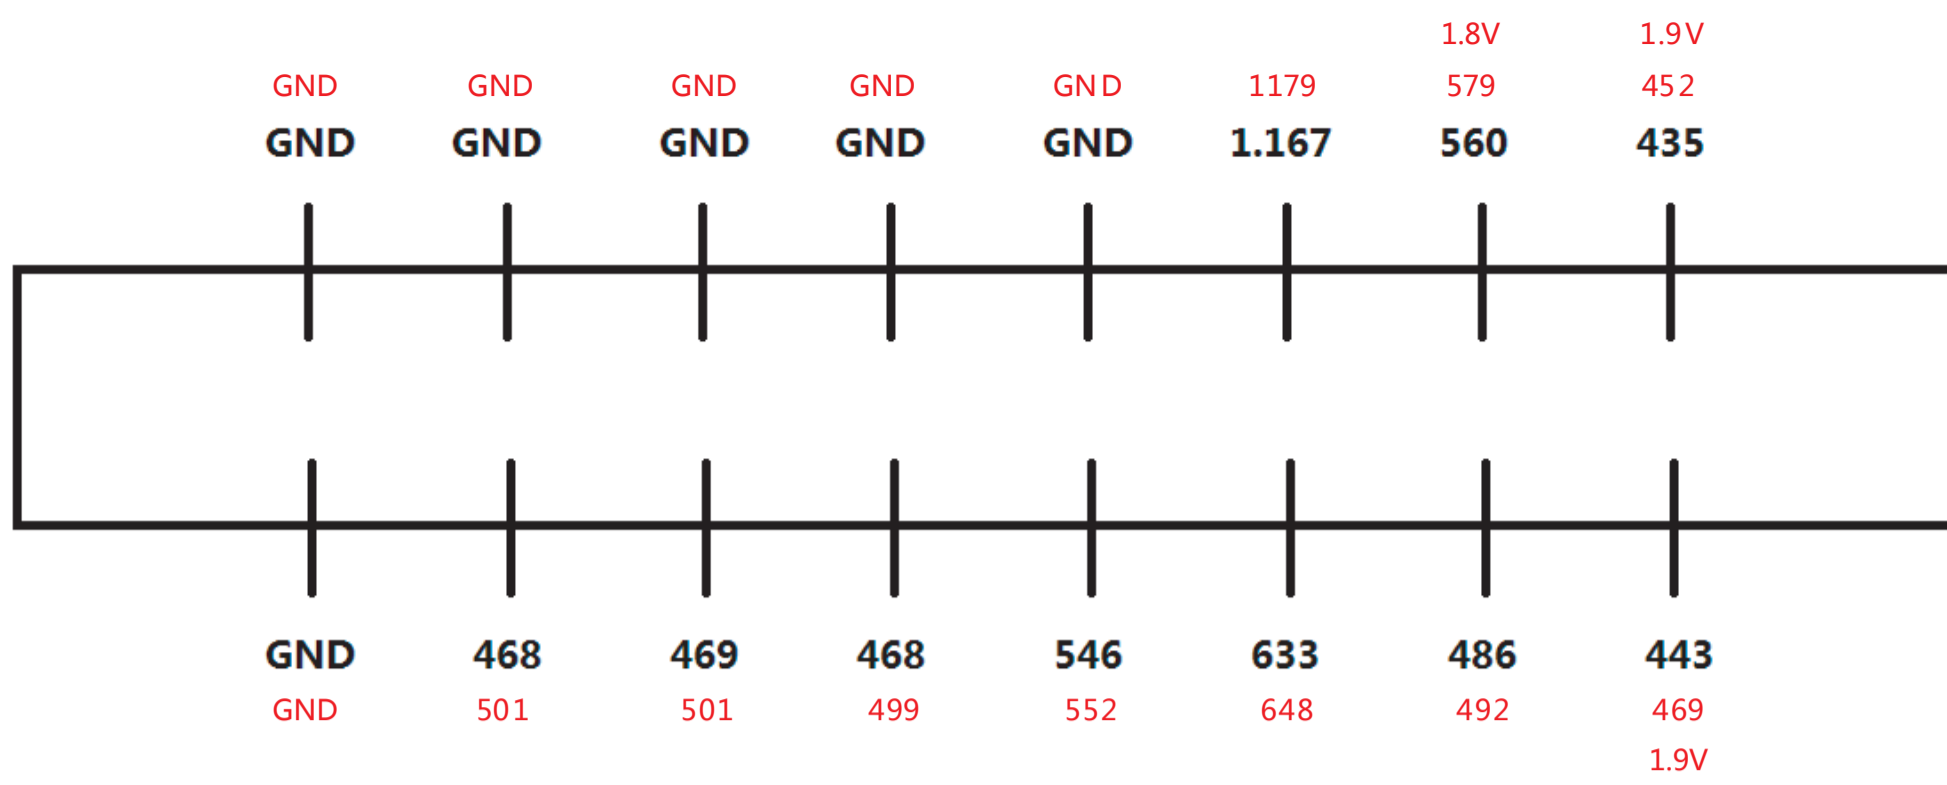

i6Home键

i6 Plus:听筒,前摄像头,感应

i6 Plus:主摄像头

i6 Plus:显示座