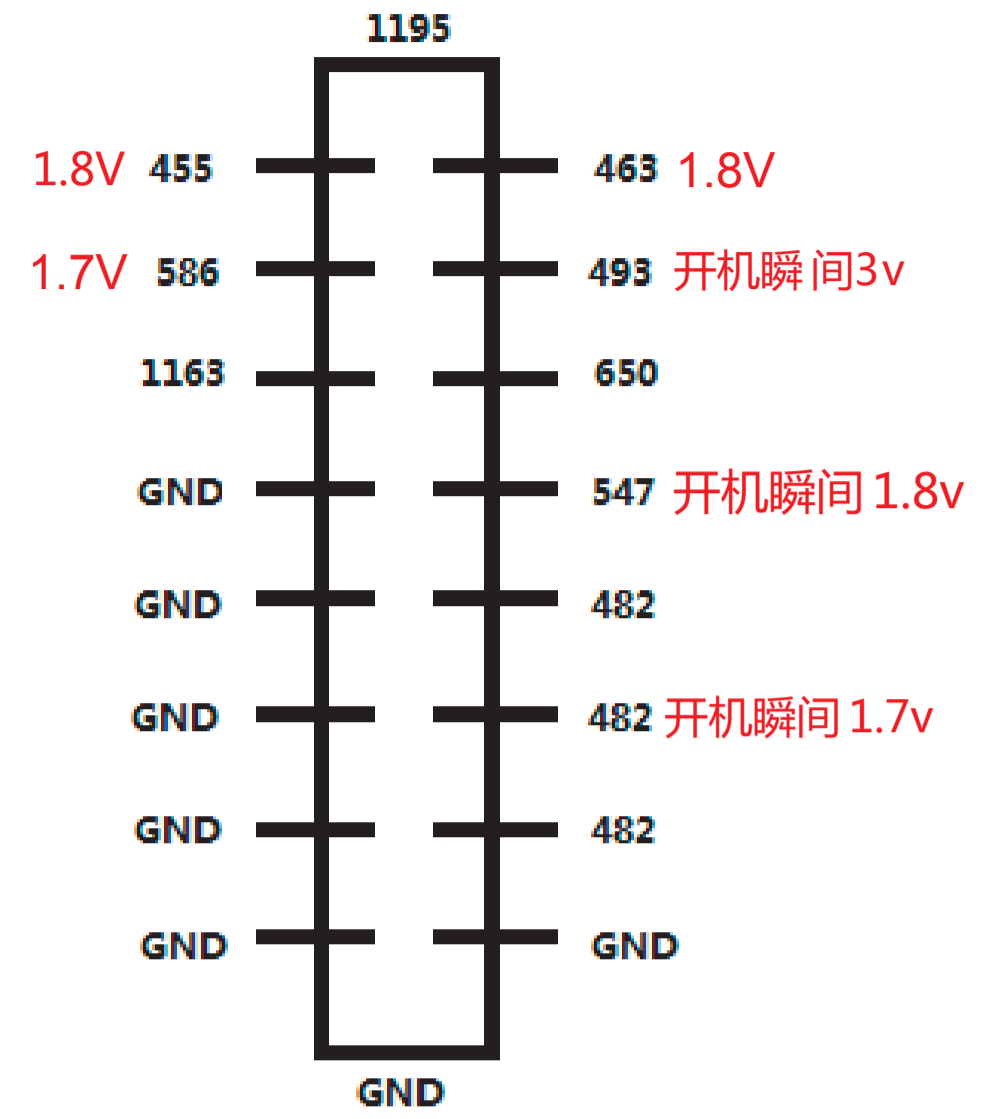

i6 Plus:Home键座