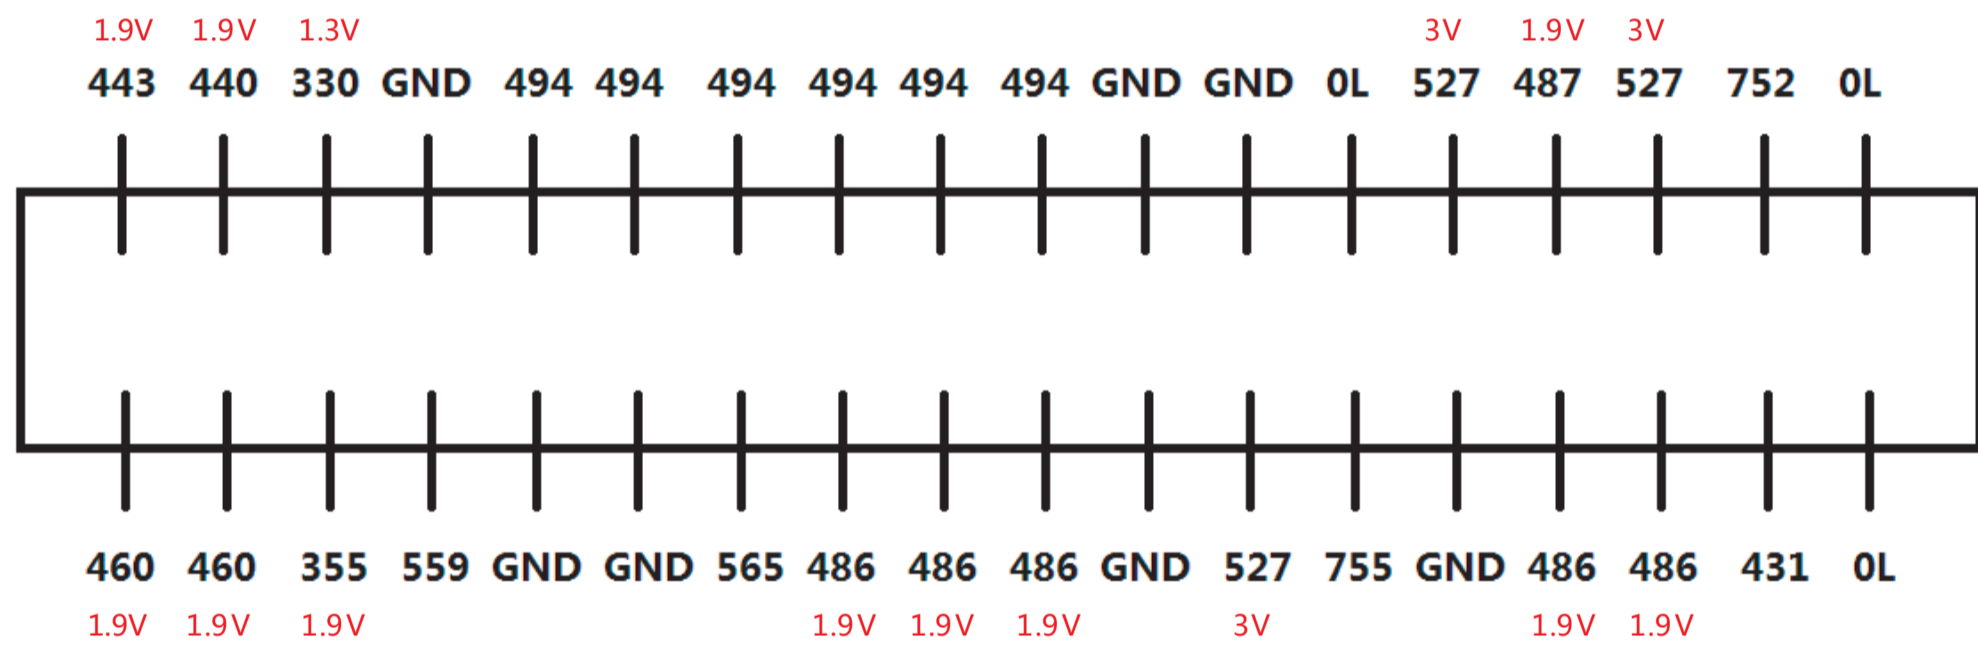

i6前摄像头,听筒,感光座

(新万用表量)